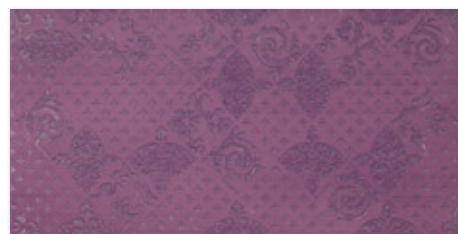

PARADYZ
CERAMIKA

LUCIOLA
LUCI

PARADYZ.RU
ОФИЦИАЛЬНЫЙ ПАРТНЕР
+7 (495) 545 - 45 - 63

luciola luci 30×60

LUCIOLA ECRU 30×60

LUCIOLA VIOLA 30×60

LUCIOLA ECRU/VIOLA
mozaika cięta Mix 29,8×29,8
kostka 2,3×2,3

LUCIOLA ECRU inserto Damasco 30×60

LUCIOLA VIOLA inserto Damasco 30×60

LUCIOLA ECRU inserto Fiori 30×60

uniwersalna listwa szklana PARADYŻ LILAC 2,3×60

uniwersalna listwa szklana PARADYŻ WRZOS 2,3×60

LUCI ECRU 40×40

4
2100

cm	cm	szt.	m ²	kg
30x60	1,00	5	0,90	15,70
30x60 ecru inserto Damasco	1,00	1	-	3,30
30x60 viola, mocca inserto Damasco	1,00	1	-	3,35
30x60 inserto Fiori	1,00	1	-	3,20
30x60 inserto Mosaico	1,00	1	-	3,04
2,3x60 listwa szklana	0,80	6	-	1,55
29,8x29,8 mozaika cięta mix	1,00	7	-	9,94
40x40	0,85	10	1,60	28,00

Każda płytką w odniesieniu do wzoru jest niepowtarzalna i może charakteryzować się różnicami tonalnymi

luciola luci 30x60

LUCIOLA MOCCA 30x60

LUCIOLA MOCCA inserto Damasco 30x60

LUCIOLA MOCCA inserto Mosaico 30x60